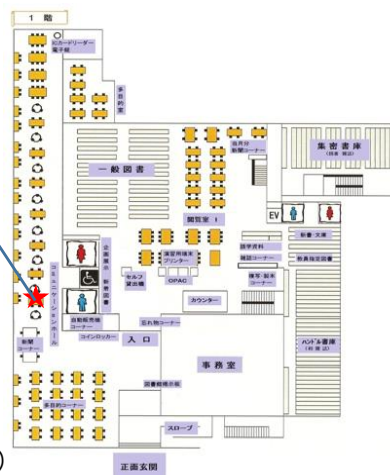

勉強に限らずなんでも相談に乗ります！ぜひ気軽に来ててください。

吉田舜弥くん(機械M1)

いろんな相談待ってます。一緒に大学生活を楽しみましょう！！

後藤誠弥くん(電気電子M1)

誰でもお相手いたします。

○実施場所

コミュニケーションホール(新聞コーナー横)

○その他詳細

対象: 学部1、2年次

日時: 毎週水曜日18:00～20:00

場所: 北見工業大学図書館コミュニケーションホール(新聞コーナー横)

その他: 予約不要

※上記学年以外の方も利用できます

～図書館からのお知らせ～

ここでは新着情報を紹介していきます。
今回は今後の企画展示の情報と知っている
役に立つ情報を紹介していきます。

ややや